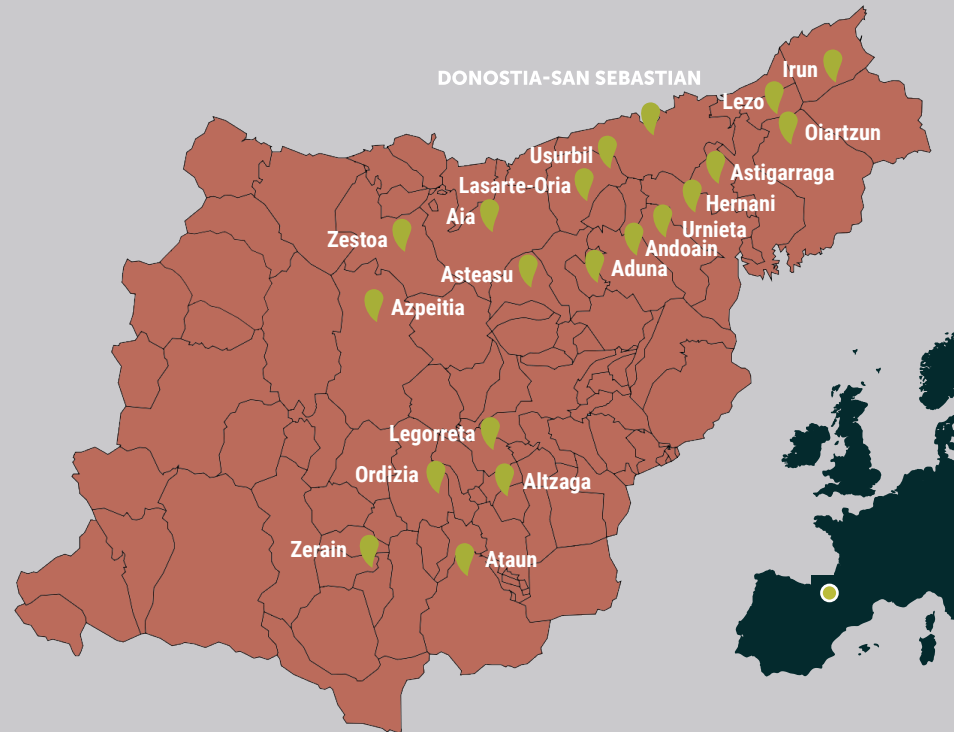

**sagardoa
route**

Ruta de la sidra del País Vasco

Nabarra Oñatz 7 bajo
Astigarraga 20.115
(Gipuzkoa)

+34 943 33 68 11
info@sagardoa.eu

www.sagardoa.eu